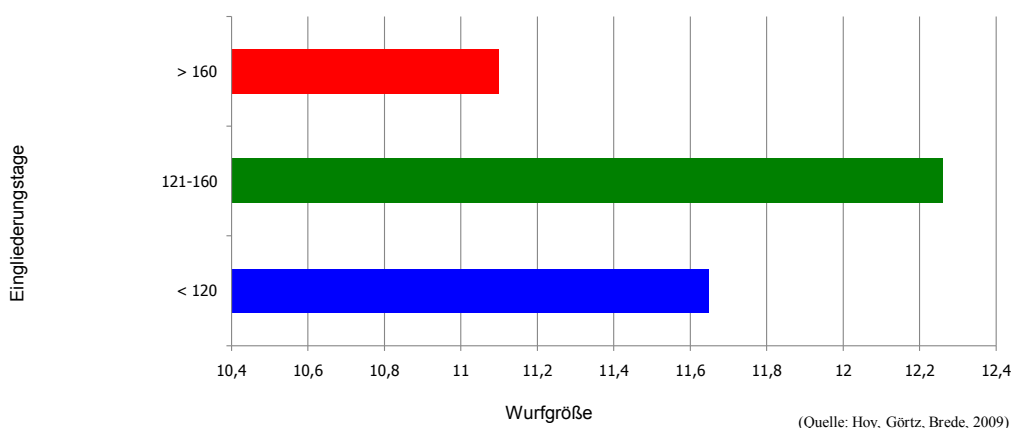

### Eingliederungsalter beeinflusst Abferkelrate

**Fazit:**

- Zwischen 121 und 160 Eingliederungstagen ist die Abferkelrate mit 86,7 am Höchsten !
- Ist die Eingliederungszeit kürzer oder länger, verringert sich die Abferkelrate um etwa 6% !

### Eingliederungsalter beeinflusst Wurfgröße

**Fazit:**

- Zwischen 121 und 160 Eingliederungstagen ist die Wurfgröße mit 12,26 gesamt geborenen Ferkeln am Höchsten !
- Im Vergleich zur Eingliederung mit > 160 Tagen steigt die Wurfgröße um 0,61 Ferkel und der Ferkelindex um 123 Tiere !