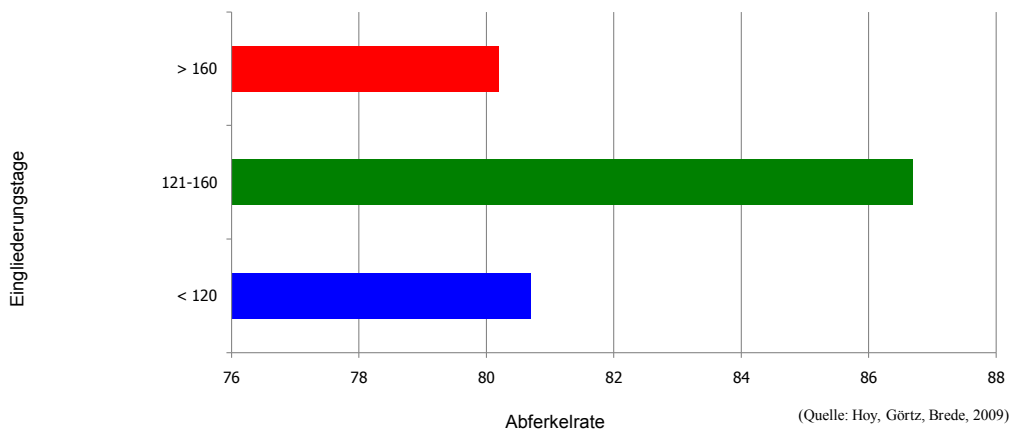

### Eingliederungsalter beeinflusst Abferkelrate

**Fazit:**

- Zwischen 121 und 160 Eingliederungstagen ist die Abferkelrate mit 86,7 am Höchsten !
- Ist die Eingliederungszeit kürzer oder länger, verringert sich die Abferkelrate um etwa 6% !

### Eingliederungsalter beeinflusst Wurfgröße

**Fazit:**

- Zwischen 121 und 160 Eingliederungstagen ist die Wurfgröße mit 12,26 gesamt geborenen Ferkeln am Höchsten !
- Im Vergleich zur Eingliederung mit > 160 Tagen steigt die Wurfgröße um 0,61 Ferkel und der Ferkelindex um 123 Tiere !